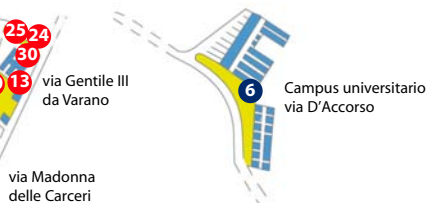

41

mappe sedi

www.unicam.it/ateneo/sedi.asp

Camerino

Legenda

- 1. Area Servizi agli Studenti e Internazionalizzazione**
via Pieragostini 18 - 0737 404620
- 2. Biblioteca Scienze Ambientali** - via Pontoni 5
0737 404509
- 3. Biblioteca Scienze Chimiche** - via S. Agostino 1
0737 402287
- 4. Biblioteca di Scienze** - via Gentile III da Varano
0737 403025-26-27
- 5. Biblioteca Giuridica** - piazza Cavour - 0737 403020
- 6. Campus universitario** - via D'Accorso - 0737 4911
- 7. Centro Sportivo Universitario** - via del Bastione - 0737 402134
- 8. Collegio E. Mattei 1 e 2** - Colle Paradiso - via Le Mosse
0737 4911
- 9. Collegio F. Fazzini** - via Le Mosse - 0737 4911
- 10. Collegio E. Granelli** - largo Pierbenedetti - 0737 4911
- 11. Collegio G. D'Avack** - via Macario Muzio - 0737 4911
- 12. Complesso Universitario Sportivo 'S. Sabbieti'**
località Le Calvie
- 13. Biologia Molecolare, Cellulare e Animale**
via Gentile III da Varano - 0737 403252